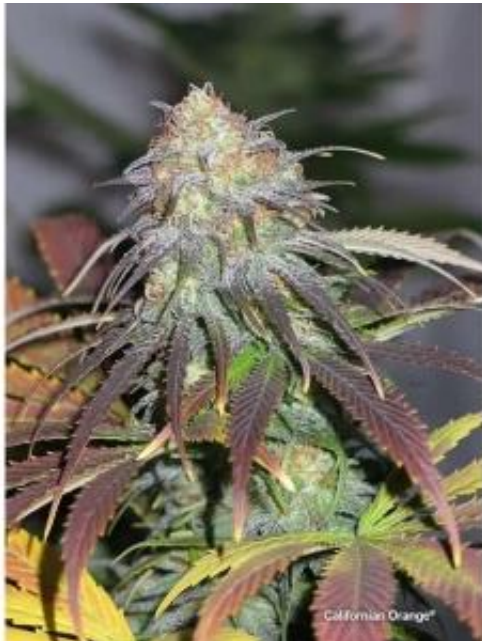

Link do produktu: <https://www.f1cannabis.pl/californian-orange-p-55.html>

Californian Orange ®

Cena **127,00 zł**

Opis produktu

Californian Orange to klasyczna odmiana konopi, która od dziesięcioleci cieszy się dużym uznaniem wśród konosersów za doskonały profil terpenowy i relaksujące efekty. Jest to średniej wielkości odmiana o wysokich plonach.

Cechy główne Californian Orange:

- **Czas kwitnienia:** Średni czas kwitnienia wynosi około 9 tygodni. Odmiana ta jest bardzo żywiczna, ma zwartą strukturę i korzystny stosunek kwiatów do liści.
- **Aromat i smak:** Dominujący aromat i smak pomarańczy są wyjątkowe. Californian Orange jest znana z przyjemnego, zrelaksowanego efektu hibrydowego, który jest energetyczny, euforyczny, lekko pobudzający, ale także fizycznie uspokajający.
- **Jakość:** Ta odmiana oferuje niezrównaną jakość pod względem aromatu, smaku i efektów. Mały procent roślin może rozwijać kwiaty męskie, zwłaszcza pod wpływem silnego stresu. Zaleca się dokładne sprawdzenie roślin podczas kwitnienia i podjęcie działań przed otwarciem i zapylaniem przez kwiaty męskie.

Californian Orange - Nagrody i uznanie:

Californian Orange zdobyła wiele nagród na przestrzeni lat. Odmiana ta zdobyła pierwsze miejsce na Copa Txapelketa w Hiszpanii w 2013 roku, a w 2016 roku wygrała dwie różne kategorie na Copa Cannabis w Argentynie – w kategorii Outdoor i Extract. To pokazuje, że Californian Orange jest nie tylko idealną rośliną do uprawy wewnętrznej i zewnętrznej, ale także doskonałą do produkcji ekstraktów konopi.