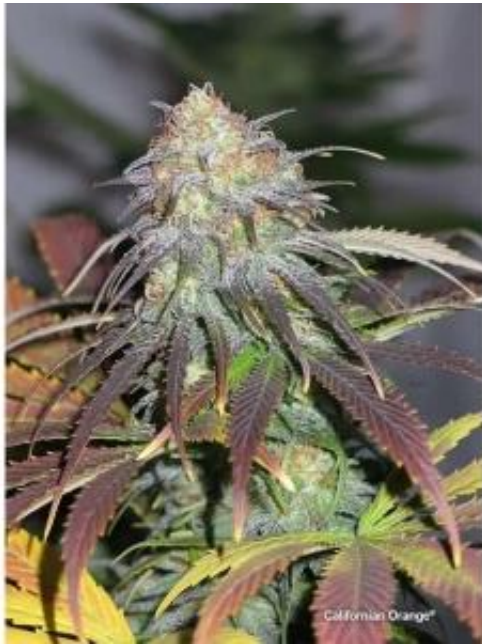

Link do produktu: <https://www.f1cannabis.pl/californian-orange-p-55.html>

Californian Orange ®

Cena **127,00 zł**

Opis produktu

Californian Orange to klasyczna odmiana konopi, która od dziesięcioleci cieszy się dużym uznaniem wśród konosersów za doskonały profil terpenowy i relaksujące efekty. Jest to średniej wielkości odmiana o wysokich plonach.

Cechy główne Californian Orange:

- **Czas kwitnienia:** Średni czas kwitnienia wynosi około 9 tygodni. Odmiana ta jest bardzo żywiczna, ma zwartą strukturę i korzystny stosunek kwiatów do liści.
- **Aromat i smak:** Dominujący aromat i smak pomarańczy są wyjątkowe. Californian Orange jest znana z przyjemnego, zrelaksowanego efektu hibrydowego, który jest energetyczny, euforyczny, lekko pobudzający, ale także fizycznie uspokajający.
- **Jakość:** Ta odmiana oferuje niezrównaną jakość pod względem aromatu, smaku i efektów. Mały procent roślin może rozwijać kwiaty męskie, zwłaszcza pod wpływem silnego stresu. Zaleca się dokładne sprawdzenie roślin podczas kwitnienia i podjęcie działań przed otwarciem i zapylaniem przez kwiaty męskie.

Californian Orange - Nagrody i uznanie:

Californian Orange zdobyła wiele nagród na przestrzeni lat. Odmiana ta zdobyła pierwsze miejsce na Copa Txapelketa w Hiszpanii w 2013 roku, a w 2016 roku wygrała dwie różne kategorie na Copa Cannabis w Argentynie – w kategorii Outdoor i Extract. To pokazuje, że Californian Orange jest nie tylko idealną rośliną do uprawy wewnętrznej i zewnętrznej, ale także doskonałą do produkcji ekstraktów konopi.